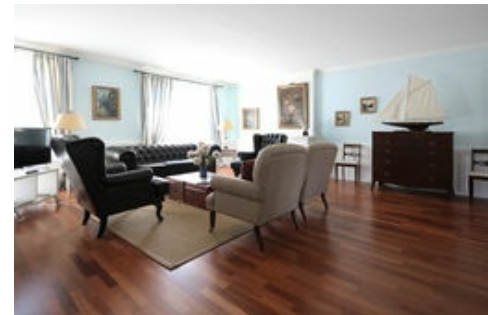

008 | Elegantes Apartment zwischen Gendarmenmarkt und Potsdamer Platz

Objektnummer: 2410

Wilhelmstraße, 10117 Berlin Mitte

2.700 € pro Monat

PROFIL

**Verfügbar ab:** sofort  
**Nebenkosten:** inklusive  
**Kaution:** 2.700,00 €