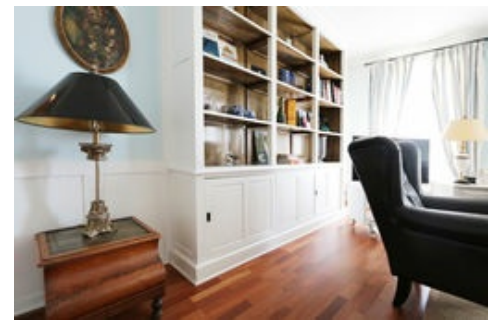

PROFIL

Verfügbar ab: sofort
Nebenkosten: inklusive
Kaution: 2.700,00 €

Mindestmietdauer: 6 Monate
Stadtteil: Berlin Mitte
Objektnummer: 2410

- Möblierte Wohnung
- 1 Schlafzimmer
7. Etage

- 2 Zimmer insgesamt
- 1 Badezimmer
- 95 qm